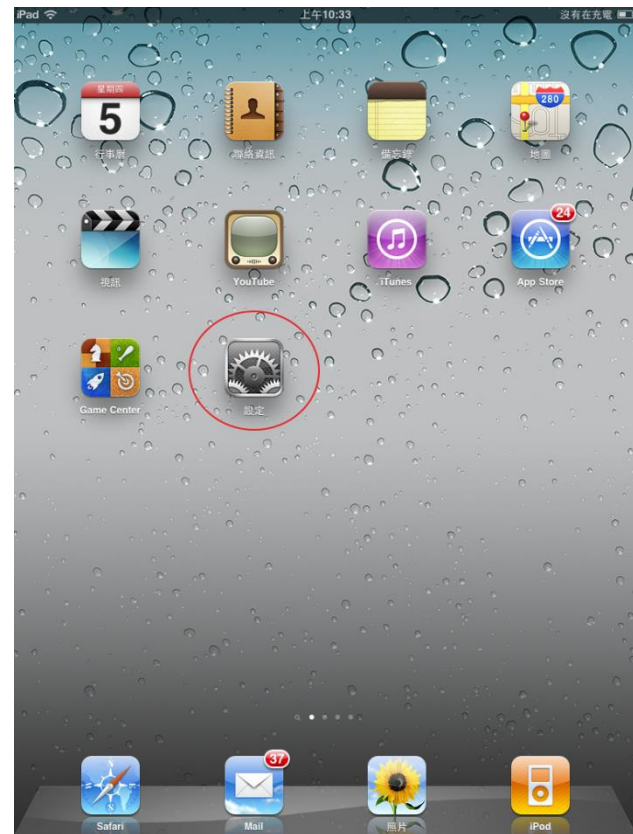

iPad 基本操作

項目

- 概述資訊
- 連網設定 (WIFI)
- 設定電子郵件
- iPad < -- > iTune 同步設定
- iPad線上使用手冊 (使用Safari瀏覽器)

概述資訊

連網設定 (WIFI)

Step. 1

- 選取「設定」圖示

連網設定 (WIFI)

Step. 2

- 1. 選取 Wi-Fi 功能表
- 2. 確認Wi-Fi 功能為開啟 (滑桿向右推變藍色即為開啟)
- 3. 稍待片刻來讓 iPad 偵測連線範圍內的網路後，選取KNU-WLAN

連網設定 (WIFI)

Step. 3

- 確認 KNU-WLAN 有成功選取
- 等待3-10秒跳出認證畫面

連網設定 (WIFI)

Step. 4

- 出現認證畫面後請填入帳號密碼，認證成功即可使用無線網路
- 如未出現此認證畫面，請按「主畫面鍵」返回桌面
選取**Safari**瀏覽器，並輸入任意網址，即可自動導到此認證畫面