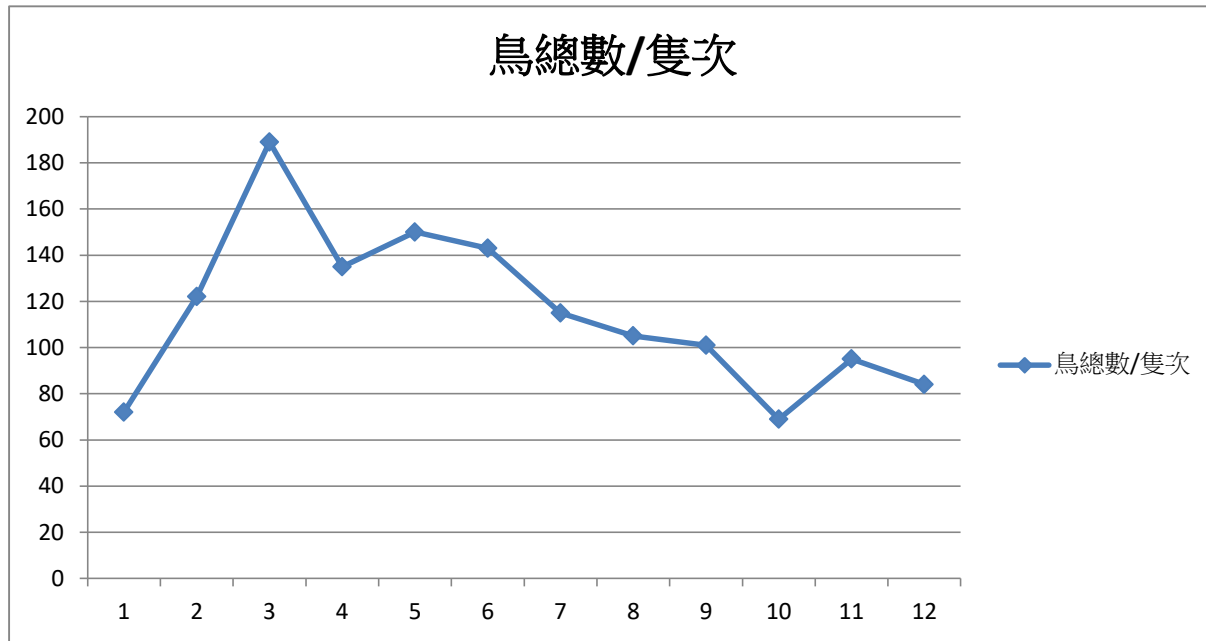

各月的鳥總數折線圖

月份	總數/隻次
1	72
2	122
3	189
4	135
5	150
6	143
7	115
8	105
9	101
10	69
11	95
12	84

各月鳥種數折線圖

月份	鳥種數/種
1	14
2	14
3	16
4	22
5	16
6	16
7	15
8	16
9	15
10	15
11	11
12	14

平均每個月有
15.33333